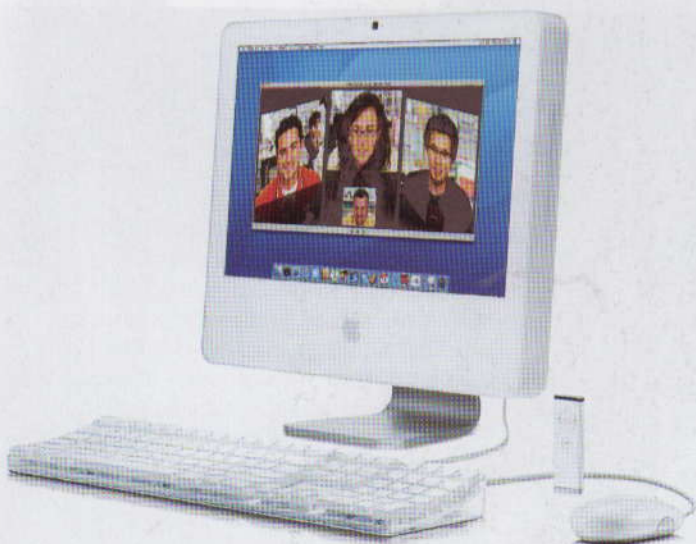

počítače

Lexmark P450 (5224Kč) je jednou z mála inkoustových tiskáren, která má zabudovány i CD vypalovačku. Dovoluje ukládat fotografie na cédéčko, tisknout je prostřednictvím rozhraní USB PictBridge nebo z pamětových karet, a umí to dokonce i z externí USB flash paměti. No, a pokud zakoupíte přídatný Bluetooth adaptér, zvládne to i přes něj. A aby těch zvláštností nebylo málo, dovoluje fotky upravovat a dokonce i zobrazit na televizoru.

Ještě tenčí

Novinka typu vše v jednom – **Apple iMac G5** – nabídne rovnou i zabudovanou videokameru, dálkový ovladač a nový software pro práci s audio- a videonahrávkami. G5 má jednoduchý hladký design a vypadá pomalu jako prostý monitor (je zabudován do 17palcového). Uvnitř je procesor PowerPC G5 na frekvenci 1,9 GHz, DVD vypalovačka, která si poradí i s disky s dvojitou vrstvou a mj. i disk pevný s kapacitou 500 GB. Nechybí však ani Wi-Fi a Bluetooth. Na 35 520Kč výbava opravdu solidní.