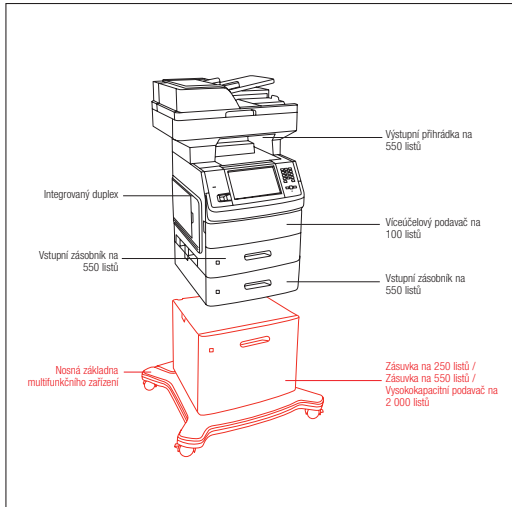

Multifunkční zařízení

0014F0100	Karta sériového rozhraní RS-232C
Part #	Rozšířené záruky
002350557	2letá obnova služby na místě, do dalšího pracovního dne
002350558	3letá úplná služba na místě, do dalšího pracovního dne
002350559	4letá úplná služba na místě, do dalšího pracovního dne
002350561	1letá obnova služby na místě, do dalšího pracovního dne
Part #	Uživatelsky vyměnitelné díly
0040X4765	220-240V sada pro údržbu zapékací jednotky T65x, X654e, X656e
Part #	Instalační služba
002350573	Služba instalace a deinstalace X654e, X656e

Obsah balení

Multifunkční laserová tiskárna Lexmark X656dte, Zahnuje zásuvku na 550 listů, První kazeta s výtežností až 18 000 stran,* zařazená do vratného programu, CD se softwarem a dokumentací, Průvodce nastavením nebo návod (síťové a lokální připojení), Napájecí kabel(y), Telefonní kabel nebo adaptér RJ-11 (v závislosti na zemi), Prohlášení o rozšířené záruce / záruční list, Bezpečnostní list nebo brožura, Informace o program sběru kazet společnosti Lexmark, List bezpečnostní stability, List Blue Angel

Vaše záruka od společnosti Lexmark

2letá záruka pro ještě větší klid. K dispozici může být rozšířená nabídka služeb – kontaktujte svého zástupce společnosti Lexmark nebo navštivte stránky www.lexmark.com. Optimalizujte výkon své tiskárny a hodnotu investice pomocí originálního spotřebního materiálu, servisu a dílů Lexmark.

Závazek vůči životnímu prostředí

Úspory nákladů a ekologické funkce

- V souladu se standardy Energy Star
- Oboustranný tisk, tisk se zadržováním, tisk více stran do jedné a podpora recyklovaného papíru snižuje spotřebu papíru
- Ekologický režim snižuje spotřebu elektrické energie a tichý režim zmenšuje hlukové emise
- Kazety s extra velkou výtežností a program sběru kazet společnosti Lexmark pomáhají omezit dopad na životní prostředí