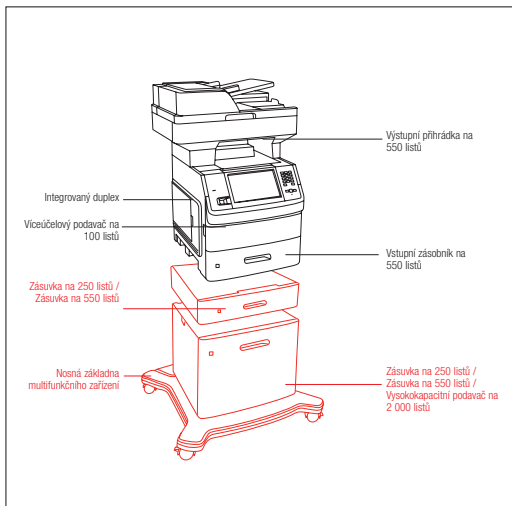

Multifunkční zařízení

Part #	Model
0016M1721	Multifunkční zařízení Lexmark X654de
Part #	Tonerová tisková kazeta
00X654X11E	Tisková kazeta s extrémně vysokou výdržností zařazená do vratného programu X651, X652,
00X651A11E	Tisková kazeta zařazená do vratného programu X651, X652,
00X654X04E	Tisková kazeta s extrémně vysokou výdržností zařazená do vratného programu X651, X652,
00X651H04E	Tisková kazeta s vysokou výdržností zařazená do vratného programu X651, X652,
00X654X21E	Tisková kazeta s extrémně vysokou výdržností X654, X656, X658
00X651H21E	Tisková kazeta s vysokou výdržností X651, X652, X654, X656, X658
00X651A21E	Tisková kazeta X651, X652, X654, X656, X658
Part #	Papír a fólie
0012A5010	Lexmark Laser Printers - A4 Transparency
Part #	Manipulace s papírem
0030G0800	Zásuvka na 250 listů
0030G0802	Zásuvka na 550 listů
0030G0804	Velkokapacitní podavač na 2000 listů
0030G0871	Univerzální nastavitelná přihrádka se zásuvkou na 200 listů
0030G0860	Univerzální nastavitelná přihrádka se zásuvkou na 400 listů
Part #	Nábytek
0016M1216	Nosná základna multifunkčního zařízení
Part #	Paměťové karty
001025041	256MB DDR2-DRAM
001025042	512MB DDR2-DRAM
001025043	1024MB DDR2-DRAM
0014F0245	256MB flashová karta
0030G0827	Karta s písmem tradiční čínština
0014F0102	Pevný disk 80+ GB
Part #	Karty pro aplikační řešení
0030G0829	Karta Lexmark PrintCrypton
0016M1254	X65x Card for IPDS and SCS/TNe
0016M1253	X65x Forms and Bar Code Card
Part #	Konektivita
001021294	USB (2 Meter) Cable
001021231	Parallel (10') Cable
0014F0037	Tiskový server pro gigabitový Ethernet MarkNet N8120
0014F0042	Tiskový server MarkNet N8130 Fiber Ethernet 100BaseFX
0014F0045	Bezdrátový tiskový server MarkNet N8150 802.11b/g/n

0014F0000	Karta paralelního rozhraní 1284-B
0014F0100	Karta sériového rozhraní RS-232C
Part #	Rozšířené záruky
002350557	2letá obnova služby na místě, do dalšího pracovního dne
002350558	3letá úplná služba na místě, do dalšího pracovního dne
002350559	4letá úplná služba na místě, do dalšího pracovního dne
002350561	1letá obnova služby na místě, do dalšího pracovního dne
Part #	Uživatelský vyměnitelný díl
0040X4765	220-240V sada pro udržbu zapékací jednotky T65x, X654e,
Part #	Instalační služba
002350573	Služba instalace a deinstalace X654e, X656e

Obsah balení
Multifunkční laserová tiskárna Lexmark X654de, První kazeta s výdržností až 18 000 stran*, zařazená do vratného programu, CD se softwarem a dokumentací, Průvodce nastavením nebo návod (síťové a lokální připojení), Napájecí kabel(y), Telefonní kabel nebo adaptér RJ-11 (v závislosti na zemi), Prohlášení o rozšířené záruce / záruční list, Bezpečnostní list nebo brožura, Informace o program sběru kazet společnosti Lexmark, List bezpečnostní stability, List Blue Angel