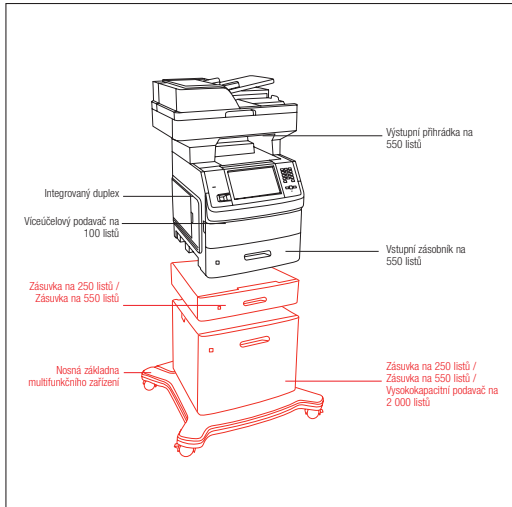

Multifunkční zařízení

Part #	Model
0016M1720	Multifunkční zařízení Lexmark X652e
Part #	Tonerová tisková kazeta
00X651H11E	Tisková kazeta s vysokou výdržností zařazená do vratného programu X651, X652,
00X651A11E	Tisková kazeta zařazená do vratného programu X651, X652,
00X651H04E	Tisková kazeta s vysokou výdržností zařazená do vratného programu X651, X652,
00X651H21E	Tisková kazeta s vysokou výdržností X651, X652, X654, X656, X658
00X651A21E	Tisková kazeta X651, X652, X654, X656, X658
Part #	Papír a fólie
0012A5010	Lexmark Laser Printers - A4 Transparency
Part #	Manipulace s papírem
0030G0800	Zásuvka na 250 listů
0030G0802	Zásuvka na 550 listů
0030G0804	Velkokapacitní podavač na 2000 listů
0030G0871	Univerzální nastavitelná přihrádka se zásuvkou na 200 listů
0030G0860	Univerzální nastavitelná přihrádka se zásuvkou na 400 listů
Part #	Nábytek
0016M1216	Nosná základna multifunkčního zařízení
Part #	Paměťové karty
001025041	256MB DDR2-DRAM
001025042	512MB DDR2-DRAM
001025043	1024MB DDR2-DRAM
0014F0245	256MB flashová karta
0030G0827	Karta s písmem tradiční čínština
0014F0102	Pevný disk 80+ GB
Part #	Karty pro aplikační řešení
0030G0829	Karta Lexmark PrintCrypton
0016M1254	X65x Card for IPDS and SCS/TNe
0016M1253	X65x Forms and Bar Code Card
Part #	Konektivita
001021294	USB (2 Meter) Cable
001021231	Parallel (10') Cable
0014F0037	Tiskový server pro gigabitový Ethernet MarkNet N8120
0014F0042	Tiskový server MarkNet N8130 Fiber Ethernet 100BaseFX
0014F0045	Bezdrátový tiskový server MarkNet N8150 802.11b/g/n
0014F0000	Karta paralelního rozhraní 1284-B
0014F0100	Karta sériového rozhraní RS-232C
Part #	Rozšířené záruky
002350539	2letá obnova služby na místě, do dalšího pracovního dne

002350540	3letá úplná služba na místě, do dalšího pracovního dne
002350541	4letá úplná služba na místě, do dalšího pracovního dne
002350543	1letá obnova služby na místě, do dalšího pracovního dne
Part #	Uživatelský vyměnitelný díl
0040X4765	220-240V sada pro udržbu zapékací jednotky T65x, X654e,
Part #	Instalační služba
002350555	Služba instalace a deinstalace X651e, X652e

Další dostupné modely Lexmark X651de

Obsah balení
Multifunkční laserová tiskárna Lexmark X652de, Kazeta s výdržností až 7 000 stran*, zařazená do vratného programu, CD se softwarem a dokumentací, Průvodce nastavením nebo návod (síťové a lokální připojení), Napájecí kabel(y), Telefonní kabel nebo adaptér RJ-11 (v závislosti na zemi), Prohlášení o rozšířené záruce / záruční list, Bezpečnostní list nebo brožura, Informace o program sběru kazet společnosti Lexmark, List bezpečnostní stability, List Blue Angel