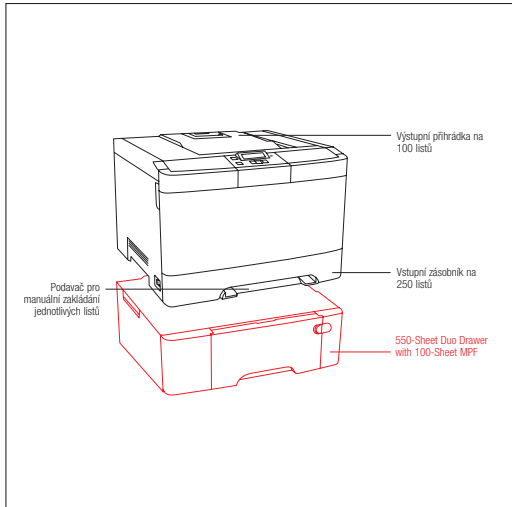

Lexmark C540n

Part #	Model
0026A0030	Lexmark C540n
Part #	Tonerová tisková kazeta
0C540H1KG	Black High Yield Return Program Toner Cartridge
0C540H1CG	Cyan High Yield Return Program Toner Cartridge
0C540H1MG	Magenta High Yield Return Program Toner Cartridge
0C540H1YG	Yellow High Yield Return Program Toner Cartridge
0C540A1KG	Black Return Program Toner Cartridge
0C540A1CG	Cyan Return Program Toner Cartridge
0C540A1MG	Magenta Return Program Toner Cartridge
0C540A1YG	Yellow Return Program Toner Cartridge
0C540H2KG	Black High Yield Toner Cartridge
0C540H2CG	Cyan High Yield Toner Cartridge
0C540H2MG	Magenta High Yield Toner Cartridge
0C540H2YG	Yellow High Yield Toner Cartridge
0C540X75G	Waste Toner Bottle
0C540X71G	Black Imaging Kit
0C540X74G	Black and Colour Imaging Kit
Part #	Papír a fólie
0012A5951	Glossy Laser Paper, A4 (200)
0012A8241	Professional Color Laser Transparencies, A4 (50)
Part #	Manipulace s papírem
003000551	550-Sheet Duo Drawer with 100-Sheet MPF
Part #	Paměťové karty
001022298	128MB DDR1-DRAM
001022299	256MB DDR1-DRAM
001022301	512MB DDR1-DRAM
Part #	Konektivita
001021294	USB (2 Meter) Cable
Part #	Rozšířené záruky
002350407	C540 2-Years Total Onsite Service, Next Business Day
002350408	C540 3-Years Total Onsite Service, Next Business Day
002350409	C540 4-Years Total Onsite Service, Next Business Day
002350411	C540 1-Year Renewal Onsite Service, Next Business Day
Part #	Instalační služba
002350431	C540 Installation

Obsah balení

Lexmark C543dn