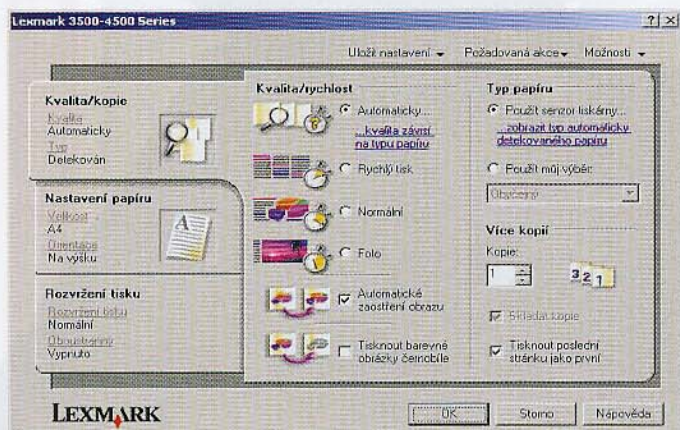

Hmotnost: 5,8 kg

Cena: 3.990 Kč (bez DPH 3.353 Kč)

Kontakt: CEEmark CS Czech, s. r. o.,

☎ 844 444 666,

🌐 www.mujlexmark.cz

aplikace *Lexmark Imaging Studio*. Většinu voleb pro úpravu skenovaných snímků nabízí standardně dostupné fotoeditory. Ocenění si zaslouží alespoň rychlost, neboť náhled je hotov za 16 vteřin a fotografii 10 x 15 cm v rozlišení 300 dpi obdržíte za 26 vteřin.

Závěr

Slabinou tiskárny jsou, kromě skeneru, především neoddělené náplně nutící uživatele k nákupu, jakmile dojde jen jedna ze tří základních barev (černá je samozřejmě samostatná). Pokud potřebujete levné multifunkční zařízení do domácnosti především pro tisk textů, skenování a kopírování dokumentů a občasnému tisku fotografií, budete s X4550 spokojeni. Slušná rychlost ve spojení s dobře fungující bezdrátovou konektivitou a výborně zvládnutou instalací předurčuje zařízení také pro méně zkušené. Náročnější uživatelé musí připlatit a poohlédnout se jinde. «

CLICK! HODNOTÍ

👍 Rychlost, plná lokalizace, cena, podpora bezdrátové sítě, čtečka paměťových karet, praktický design.

👎 Málo kvalitní skener, neoddělené náplně, není jasné, jak silná média lze potisknout.

👉 Levné multifunkční zařízení s příjemným designem, pohodlnou instalací a podporou bezdrátových sítí zaujme především méně náročné a méně zkušené uživatele.

Poměr ceny a výkonu: ❌❌❌❌❌

Technologický přínos: ❌❌❌❌❌

Uživatelská přívětivost: ❌❌❌❌❌

Lokalizace Lexmarku je příkladná.